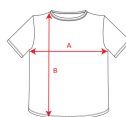

ATOMIC 180 CA6659

NEW

OPIS

T-shirt z krótkim rękawem, podwójny karczek. Wzmocnione kryte szwy na karku i ramionach. Brak szwów bocznych.

SKŁAD

100% bawełny, single jersey 180 g/m².

OBSERWACJE

* Jakość i kolory tego modelu nie są zgodne z własnymi standardami marki.

ROZMIARY

Dorośli: S · M · L · XL · XXL · XXXL · XXXXL / Dzieci:

SCHEMAT

ILOŚCI

	Karton	Paczka
Dorośli	100 Sztuka	10 Sztuka

KOLORY

01

02

ROZMIARY

Dorośli	S	M	L	XL	XXL	XXXL	XXXXL
SZEROKOŚĆ (A)	48cm	50cm	54cm	58cm	62cm	66cm	70cm
WYSOKOŚĆ (B)	69cm	71cm	73cm	75cm	77cm	79cm	81cm

MOŻLIWE METODY NADDRUKU

Druk bezpośredni

Haft

Sitodruk

Transfer na tkaninie

Druk cyfrowy DTG

Prace dodatkowe

POWIĄZANE PRODUKTY