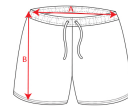

DORTMUND PA6688

OPIS

Krótkie spodenki sportowe z elastycznym ściągaczem w pasie, regulowane wewnętrznym sznurkiem i przeszyciami zabezpieczającymi. Szwy boczne z rozcięciem.

SKŁAD

100% poliester, 140 g/m².

OBSERWACJE

Dostępne w rozmiarach dziecięcych.

- *Usuwalna metka.
- *Tkanina techniczna.
- *Model oddychający.

ROZMIARY

Dorośli: M · L · XL · XXL / Dzieci: 4 LATA · 8 LATA · 12 LATA · 16 LATA

SCHEMAT

IŁOŚCI

	Karton	Paczka
Dzieci	50 Sztuka	1 Sztuka

KOLORY

ROZMIARY

Dorośli	M	L	XL	XXL
SZEROKOŚĆ (A)	37cm	39cm	42cm	45cm
WYSOKOŚĆ (B)	46cm	48cm	50cm	52cm

Dzieci	4 LATA	8 LATA	12 LATA	16 LATA
SZEROKOŚĆ (A)	26cm	28cm	30cm	32cm
WYSOKOŚĆ (B)	37cm	39cm	41cm	43cm

MOŻLIWE METODY NADRUKU

Transfer na tkaninie

Prace dodatkowe

POWIĄZANE PRODUKTY